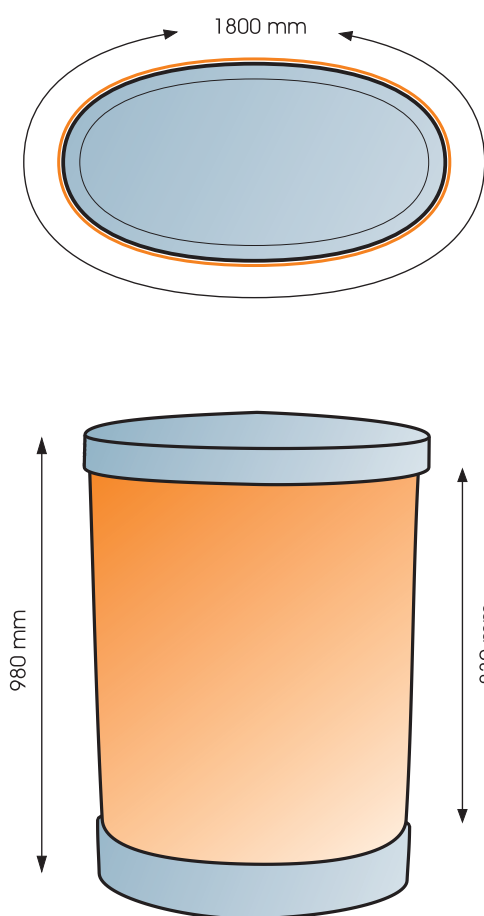

EXPAND PodiumBox

Grafický manuál

U všech rastrových formátů je nutné rozlišení min. 80 dpi při konečné velikosti tištěného motivu, což znamená např. 320 dpi při zmenšení 1:4. U vektorových formátů je nutné převést všechna písmena do křivek. Grafické návrhy je potřeba připravit s přesahy na každé straně.

Barevný režim:

Všechny podklady je vhodné dodat v barevném režimu CMYK.

viditelná **plocha**

1800 x 830