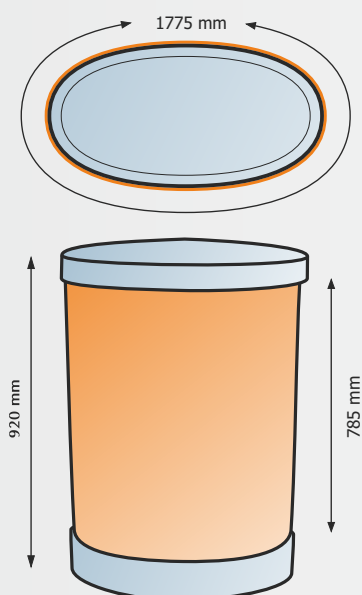

3x3

panely

673+673+673+673+673

plocha

3365x2225

4x3

673+673+673+673+673+673

4038x2225

Zadní část z čelního pohledu neviditelná.

Zadní část z čelního pohledu neviditelná.

STĚNA PŮDORYS - ROVNÝ

STĚNA PŮDORYS - OBLOUK

Jak správně připravit podklady Reklamní stěna POPUP 1-2

STOLEK

- složité prvky (text, logo,...) umístěte dopředu stolku
- celá plocha grafiky není z čelního pohledu viditelná

celková plocha

1775 x 785 mm

čelní viditelná plocha

650 x 785 mm

Zadní část z čelního pohledu neviditelná.

Zadní část z čelního pohledu neviditelná.