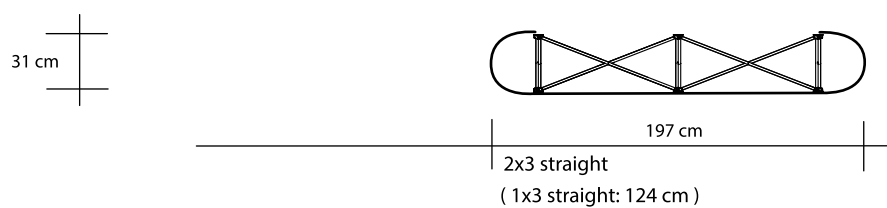

STĚNA PŮDORYS - ROVNÝ