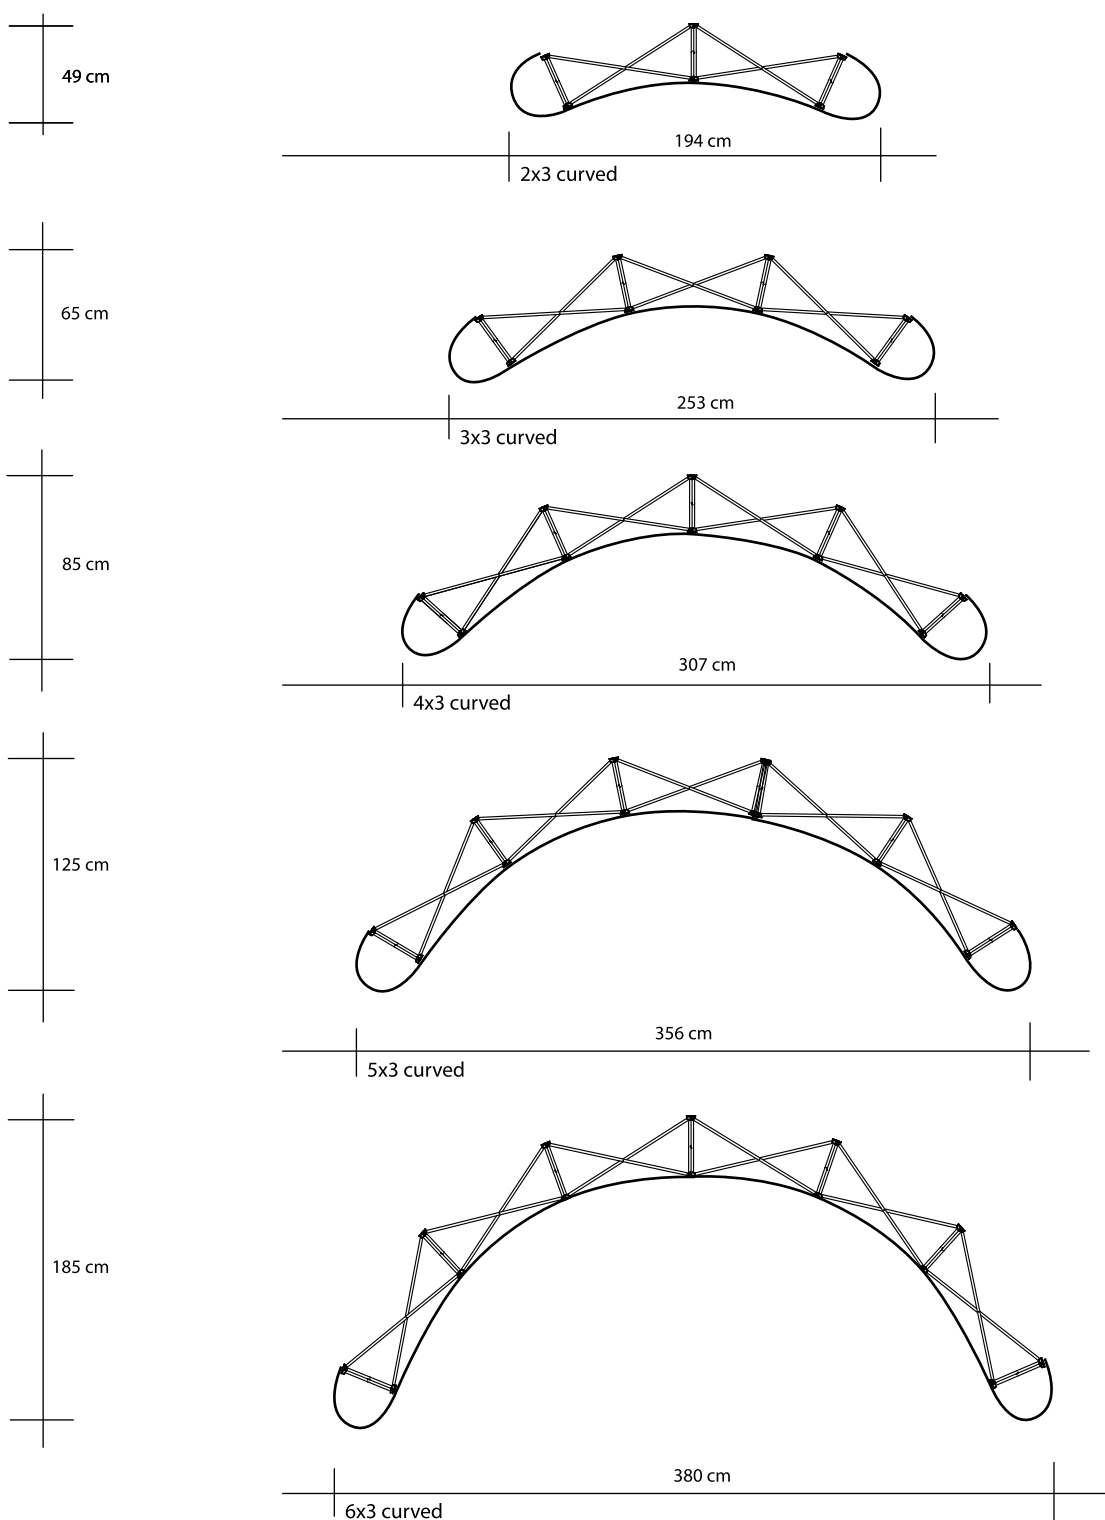

Jak správně připravit podklady Reklamní stěna POPUP 1-2

Nejoblíbenější varianta **Reklamní stěny POPUP 1** zaujímá výstavní plochu téměř 6 metrů čtverečních. Velkou výhodou **Reklamní stěny POPUP 1** je její obrovská variabilita a jednoduchost. Je dostupná v rovné i zakřivené variantě a v různých rozměrech. K postavení konstrukce není zapotřebí vůbec žádné nářadí, stačí pár jednoduchých pohybů a je postavena za méně než 10 minut. **Reklamní stěna POPUP 1** je efektivní nástroj pro přiblížení se k Vašemu zákazníkovi kdykoliv a kdekoliv.

TISKOVÉ PODKLADY

- připravit přesahy pro ořez na každé straně

ZAKŘIVENÁ STĚNA

- grafický návrh připravte s ohledem na jednotlivé panely
- šířka panelu včetně spojů je 700 mm
- složité prvky (text, logo,...) umístěte mimo spoj
- krajní panely jsou zahnuty dozadu, tudíž celá plocha grafiky není z čelního pohledu viditelná

Zadní část z čelního pohledu neviditelná.

Zadní část z čelního pohledu neviditelná.

STĚNA PŮDORYS - ROVNÝ

STĚNA PŮDORYS - OBLOUK

Jak správně připravit podklady Reklamní stěna POPUP 1-2

STOLEK

- složité prvky (text, logo,...) umístěte dopředu stolku
- celá plocha grafiky není z čelního pohledu viditelná

celková plocha

1775 x 785 mm

čelní viditelná plocha

650 x 785 mm

Zadní část z čelního pohledu neviditelná.

Zadní část z čelního pohledu neviditelná.