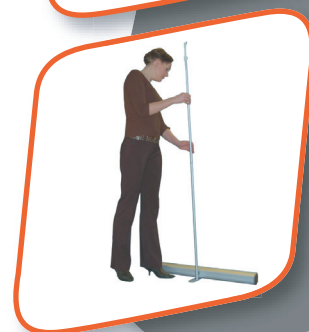

Reklamní stojan

MediaScreen 1 - 85

Expand MediaScreen 1 je lehce ovladatelný systém s atraktivním designem, který naprosto vyhovuje Vaší potřebě zdůraznění a rychlého předání informace. Díky teleskopické tyči lze hravě měnit výšku, což umožňuje použití grafických panelů různé velikosti. Roletový systém zaručuje rychlost a zároveň jednoduchost při transportu, který je navíc usnadněn praktickou nylonovou taškou.

Expand MediaScreen 1 je postavený během 30 sekund.

Rozměry

Šířka:	85 cm
Výška:	225 cm
Hmotnost:	5000 g
Barva:	stříbrná

Reklamní stojan MediaScreen 1 - 85

- včetně transportní tašky

Potisk - PVC 250 g, 85x225 cm