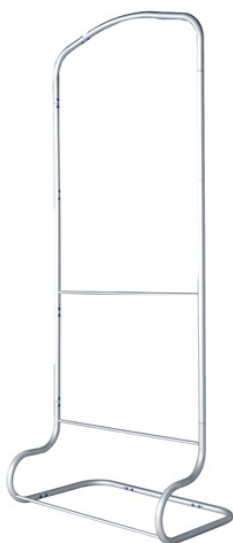

reklamní stojan SNAKE 2

production co.

Reklamní stojan s výhodou velké reklamní plochy.

- Praktický zakřivený tvar pro stabilitu
- Stabilní a lehce postavený
- Zvýrazněná grafika
- Komplet s taškou na přenášení

Rozměry

Šířka:	900 mm
Výška:	2280 mm
Hloubka:	915 mm
Hmotnost:	6000 g
Velikost grafiky:	3220 x 995 mm

Reklamní stojan SNAKE 1

- včetně transportní tašky
- Potisk - textil se zipem

Příslušenství